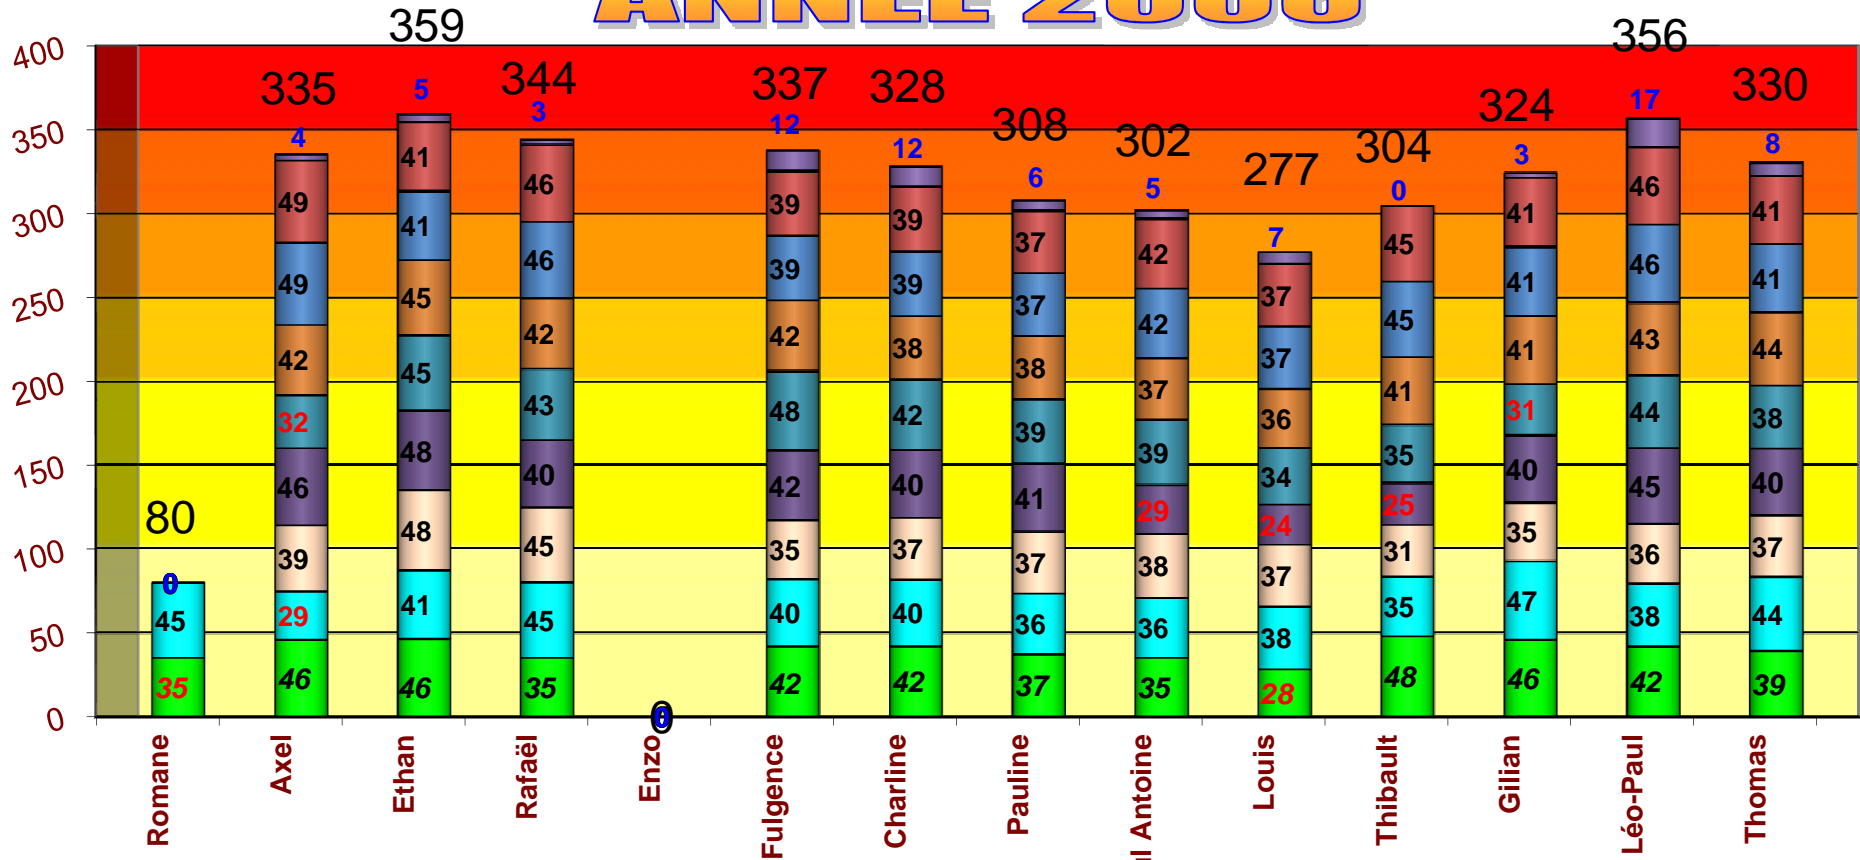

CHAMPIONNAT DU CLUB ANNEE 2006

1er objectif : entre 100 et 199

2ème objectif : entre 200 et 249

3ème objectif : entre 249 et 299

4ème objectif : entre 300 et 349

5ème objectif : entre 350 et 400