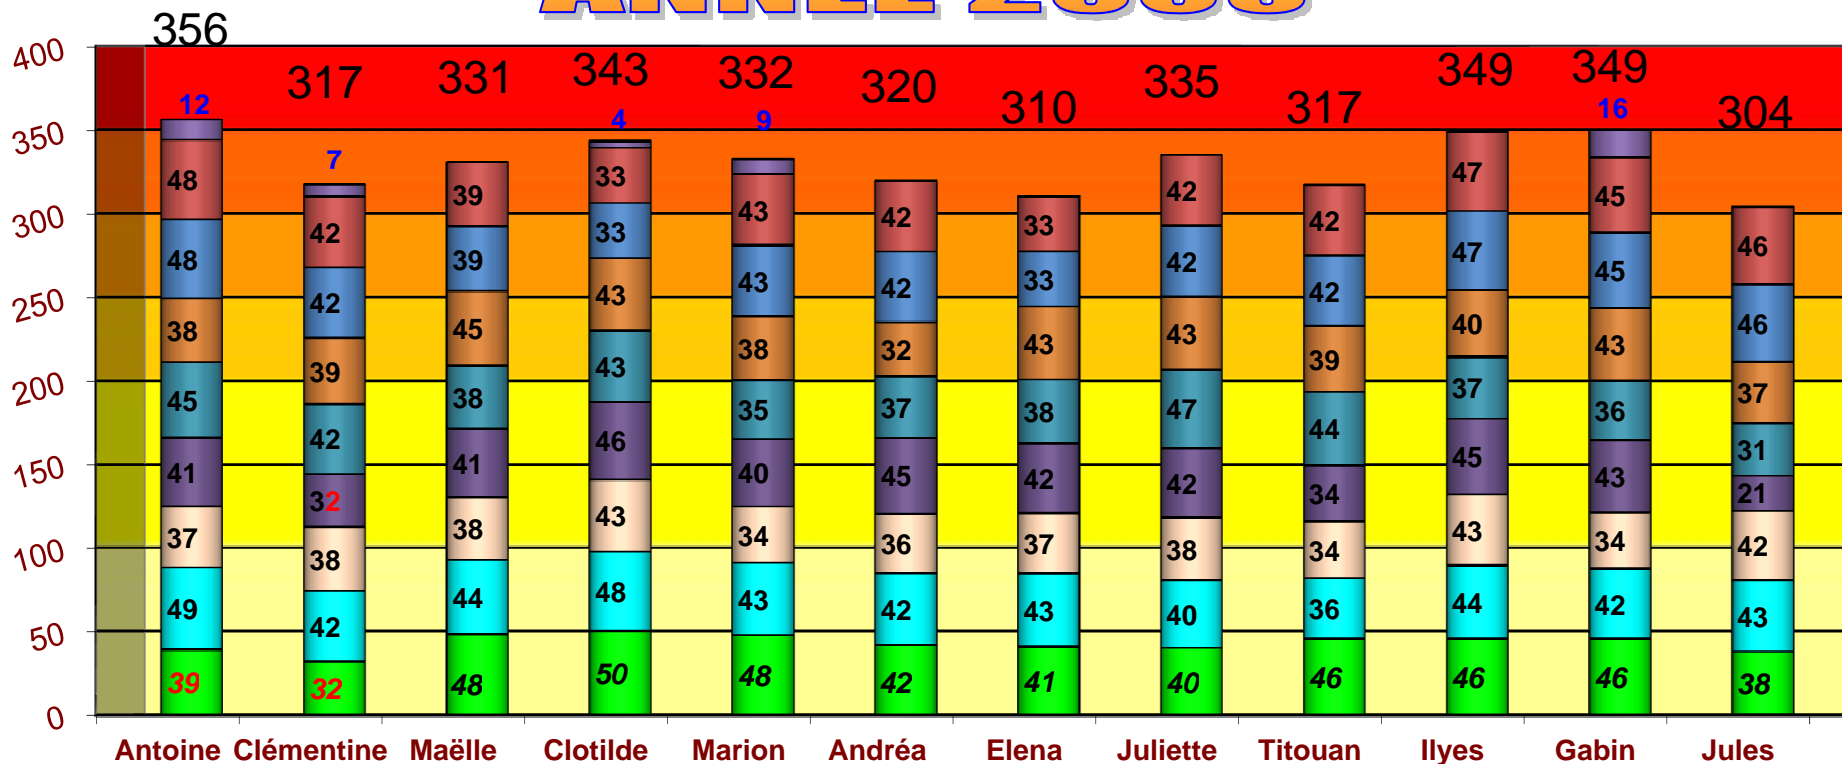

# CHAMPIONNAT DU CLUB ANNEE 2005

1er objectif : entre 100 et 199

5ème objectif : entre 350 et 400

2ème objectif : entre 200 et 249

4ème objectif : entre 300 et 349

3ème objectif : entre 249 et 299