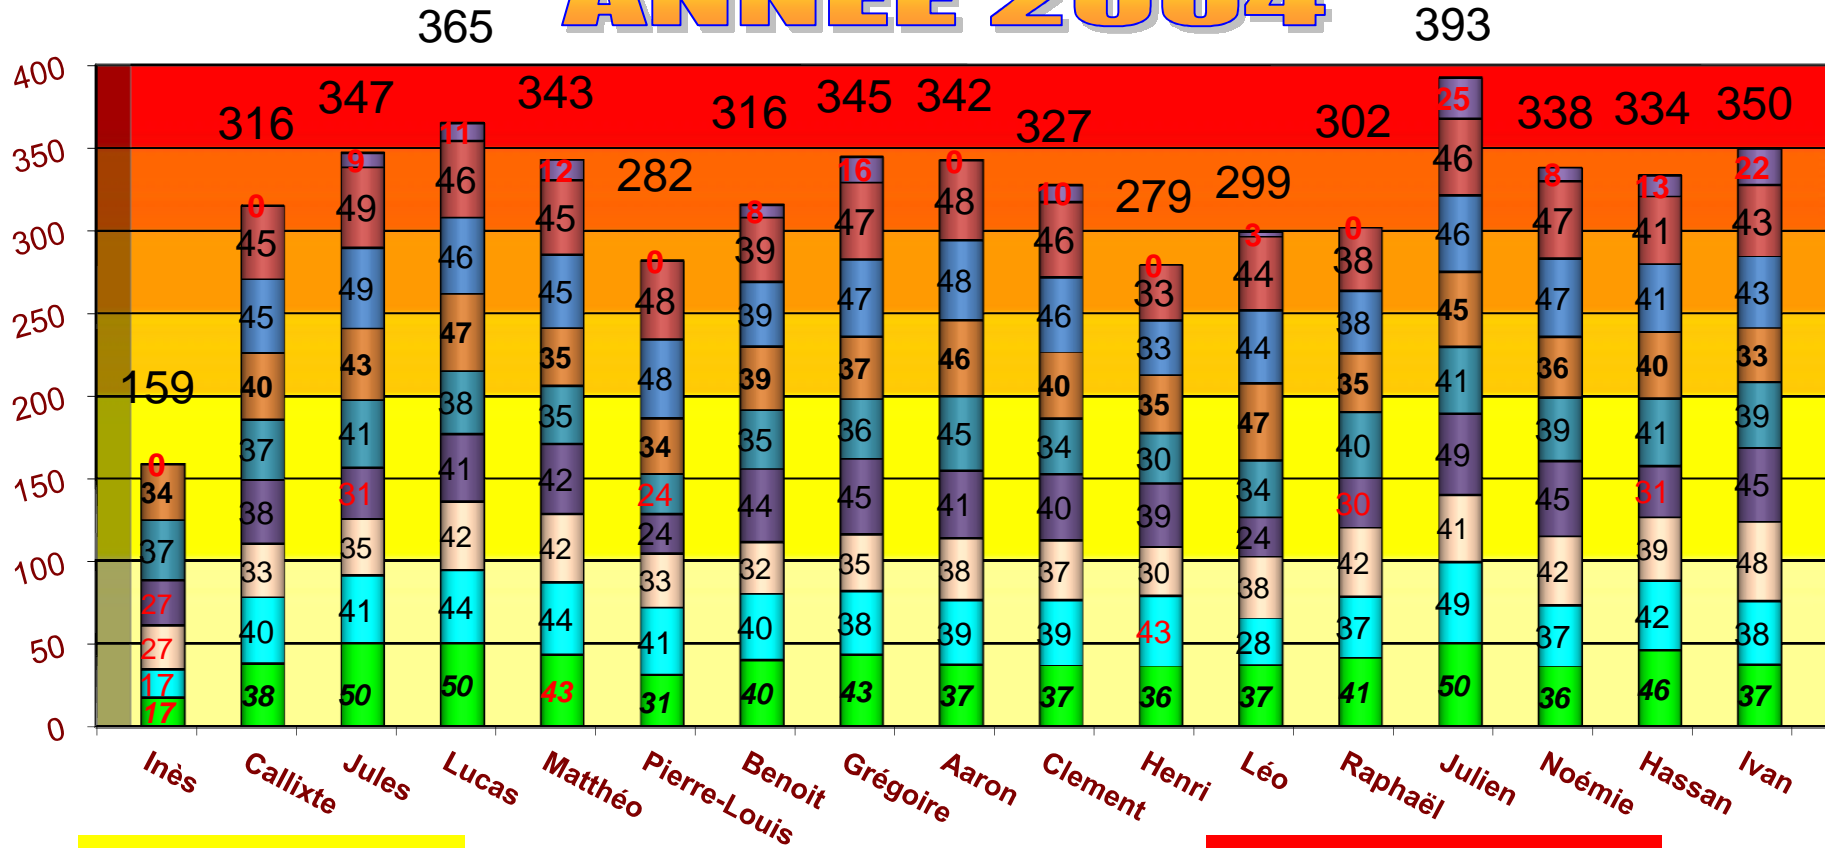

CHAMPIONNAT DU CLUB

ANNEE 2004

1er objectif : entre 100 et 150

5ème objectif : entre 350 et 400

2ème objectif : entre 200 et 249

4ème objectif : entre 300 et 349

3ème objectif : entre 249 et 299