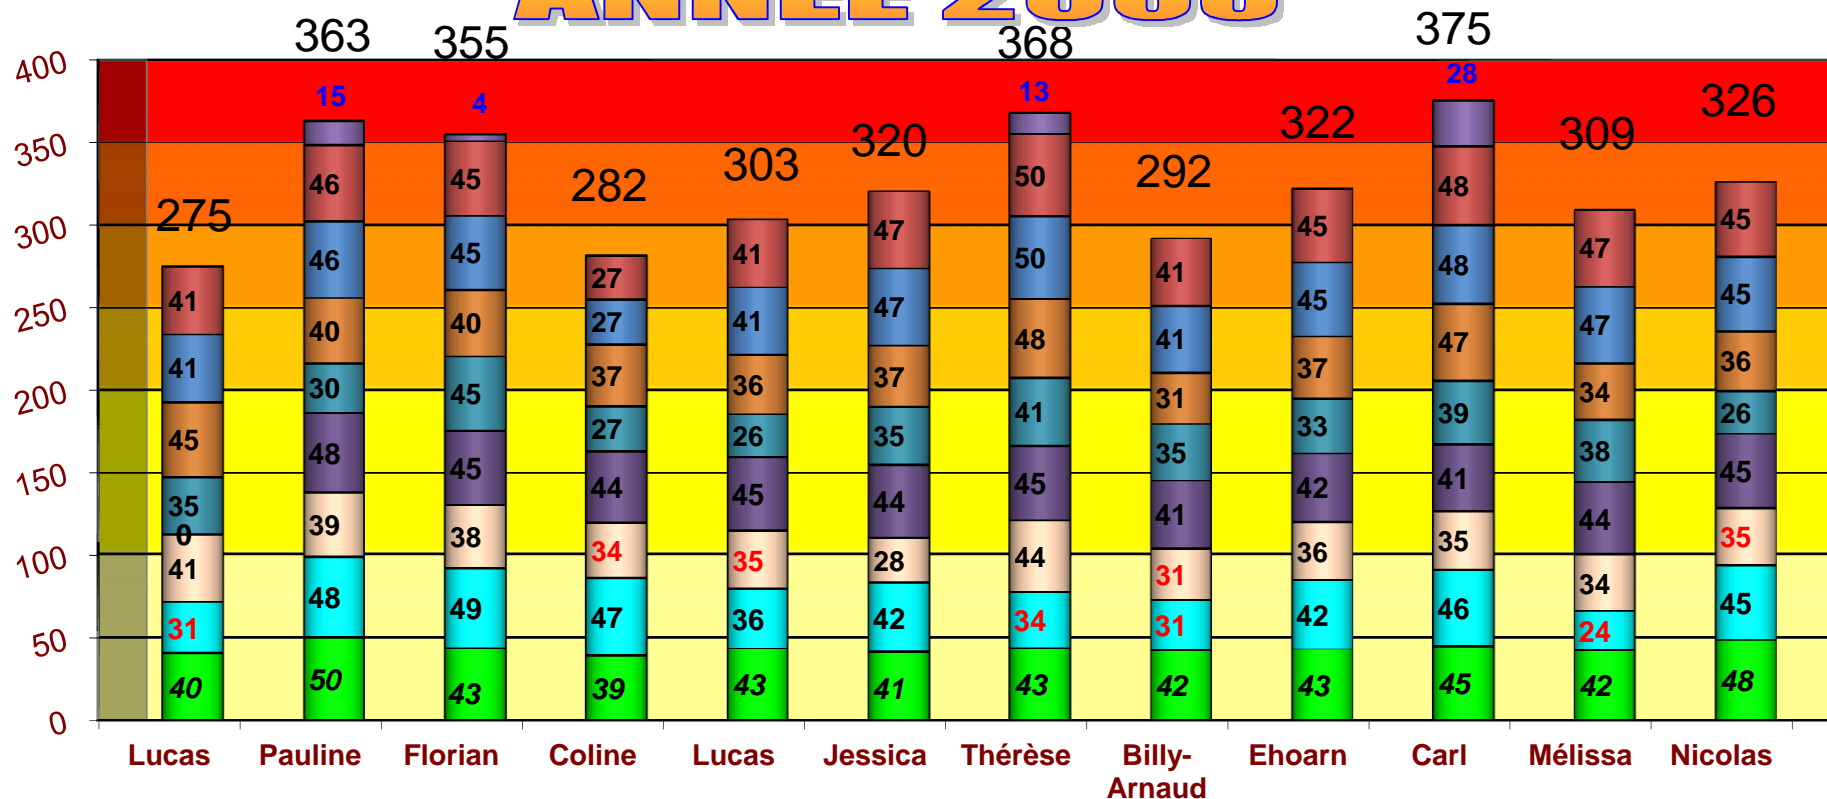

CHAMPIONNAT DU CLUB

ANNEE 2003

1er objectif : entre 100 et

5ème objectif : entre 350 et 400

2ème objectif : entre 200 et 249

4ème objectif : entre 300 et 349

3ème objectif : entre 249 et 299