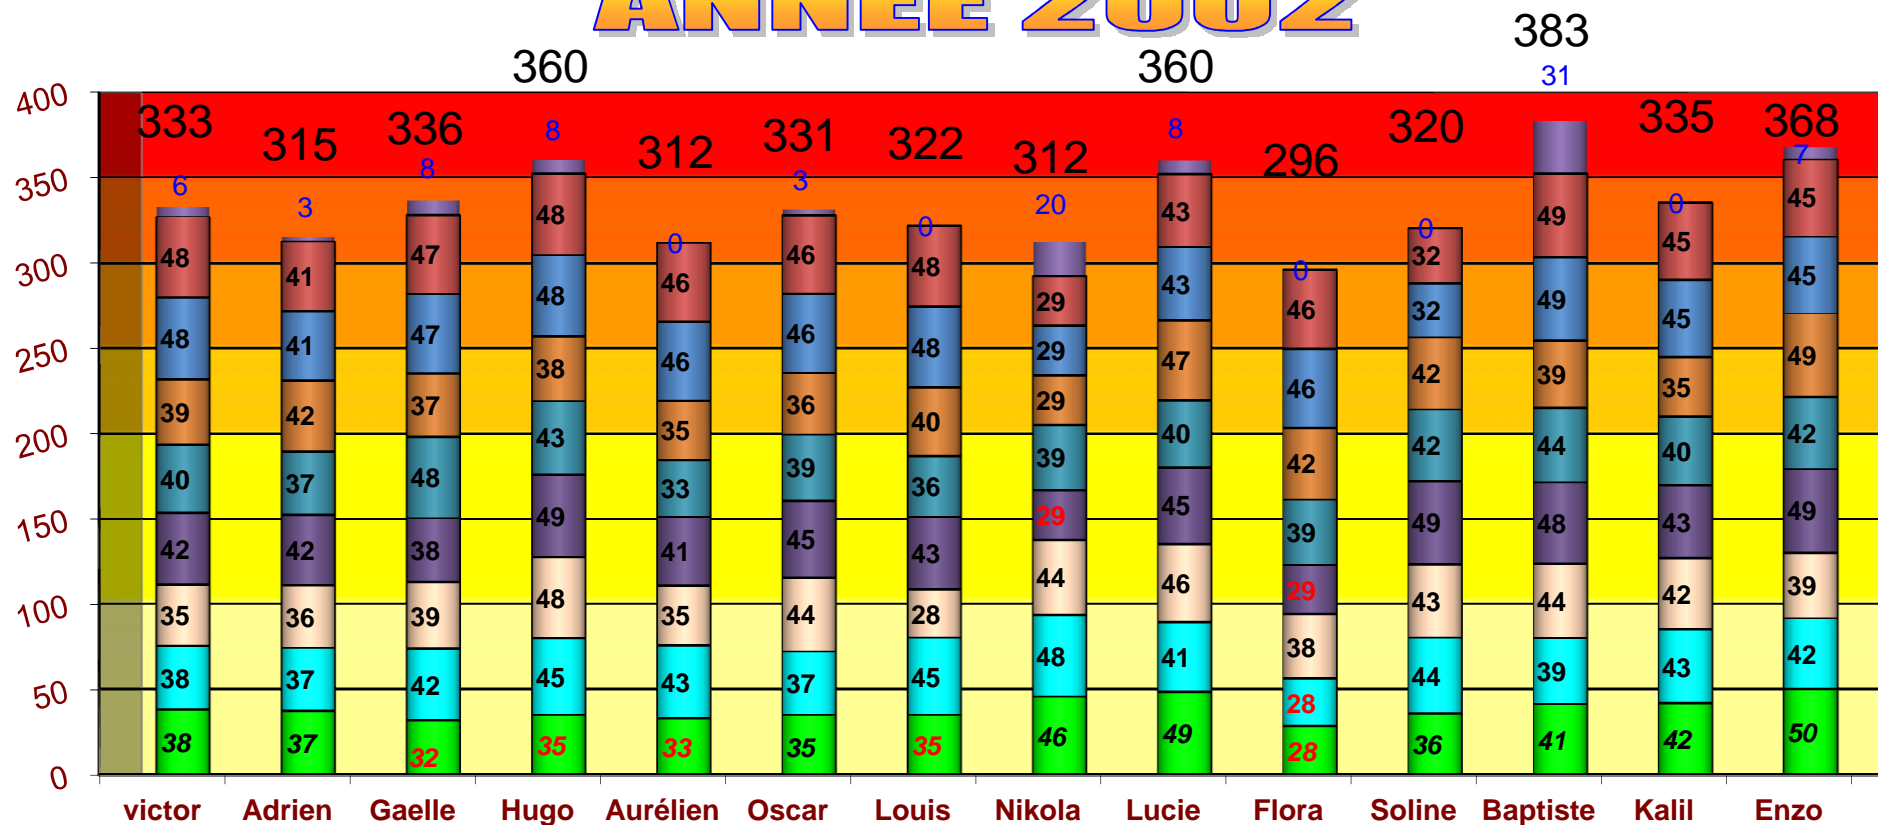

CHAMPIONNAT DU CLUB

ANNEE 2002

1er objectif : entre 100 et

5ème objectif : entre 350 et 400

2ème objectif : entre 200 et 249

4ème objectif : entre 300 et 349

3ème objectif : entre 249 et 299