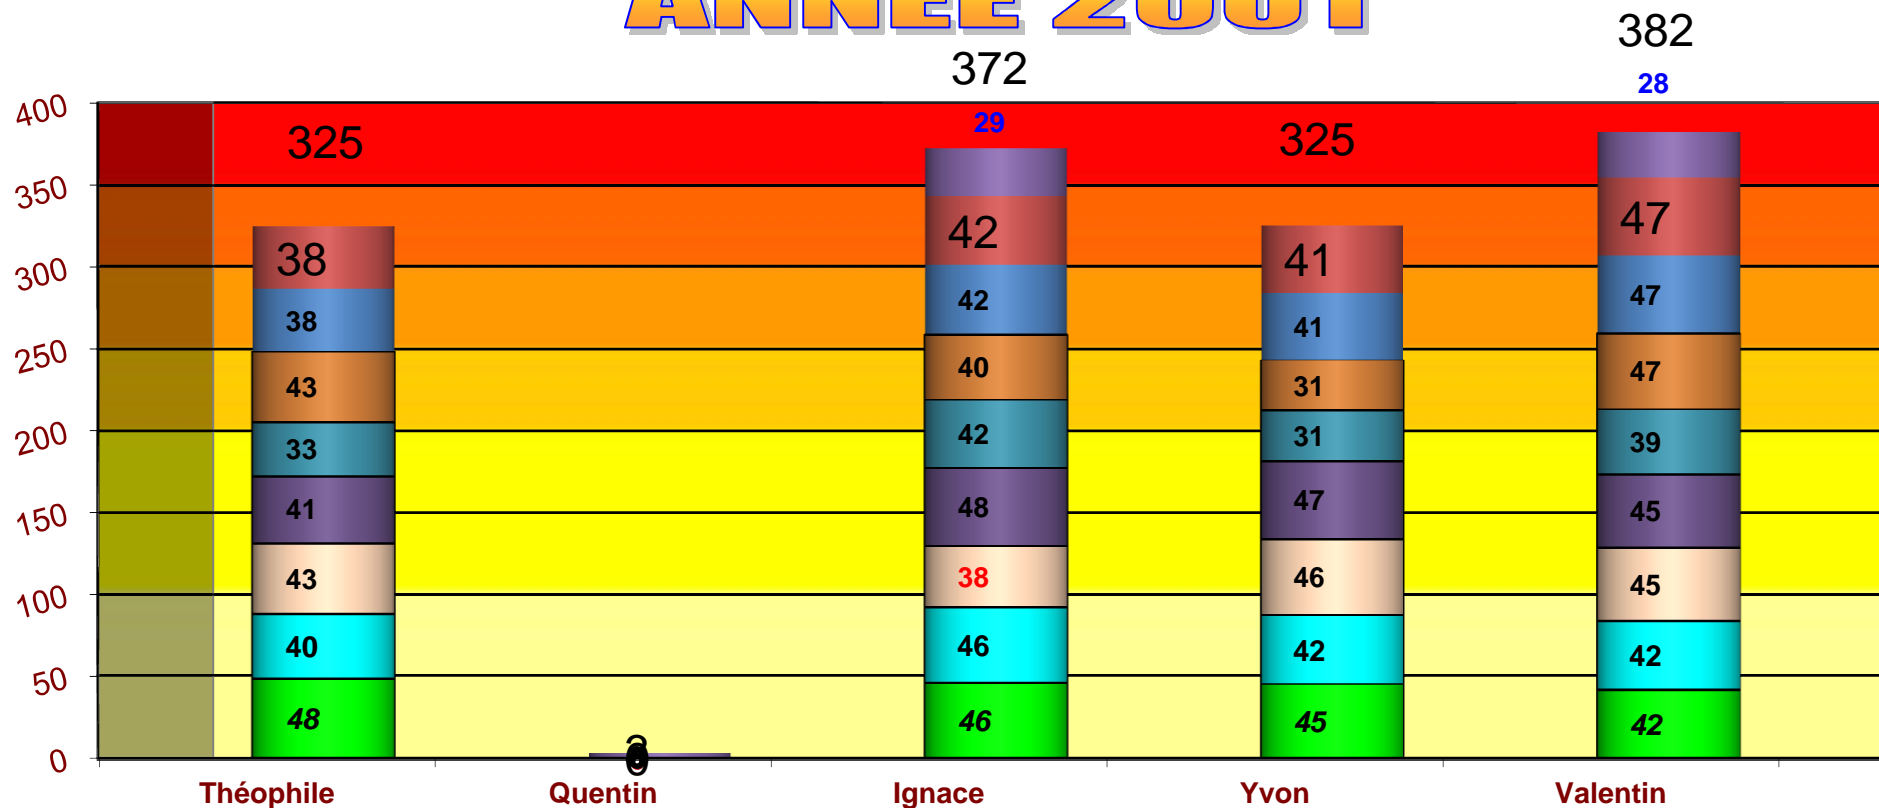

# CHAMPIONNAT DU CLUB ANNEE 2001

1er objectif : entre 100 et

2ème objectif : entre 200 et 249

3ème objectif : entre 249 et 299

5ème objectif : entre 350 et 400

4ème objectif : entre 300 et 349