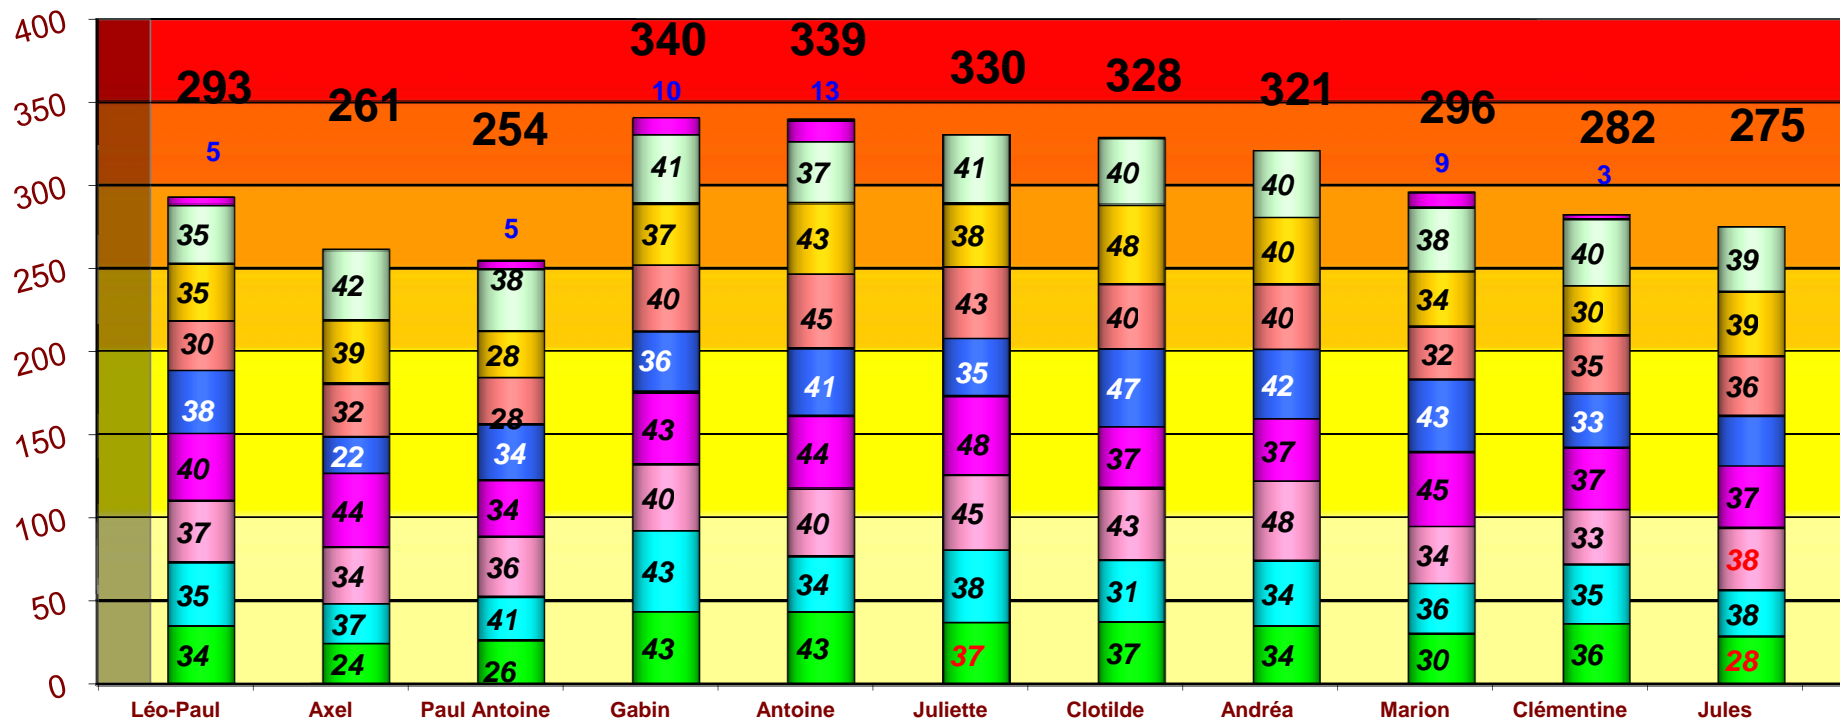

CHAMPIONNAT DU CLUB

ANNEE 2005-2006

1er objectif : entre 100 et

2ème objectif : entre 200 et 249

5ème objectif : entre 350 et 400

4ème objectif : entre 300 et 349