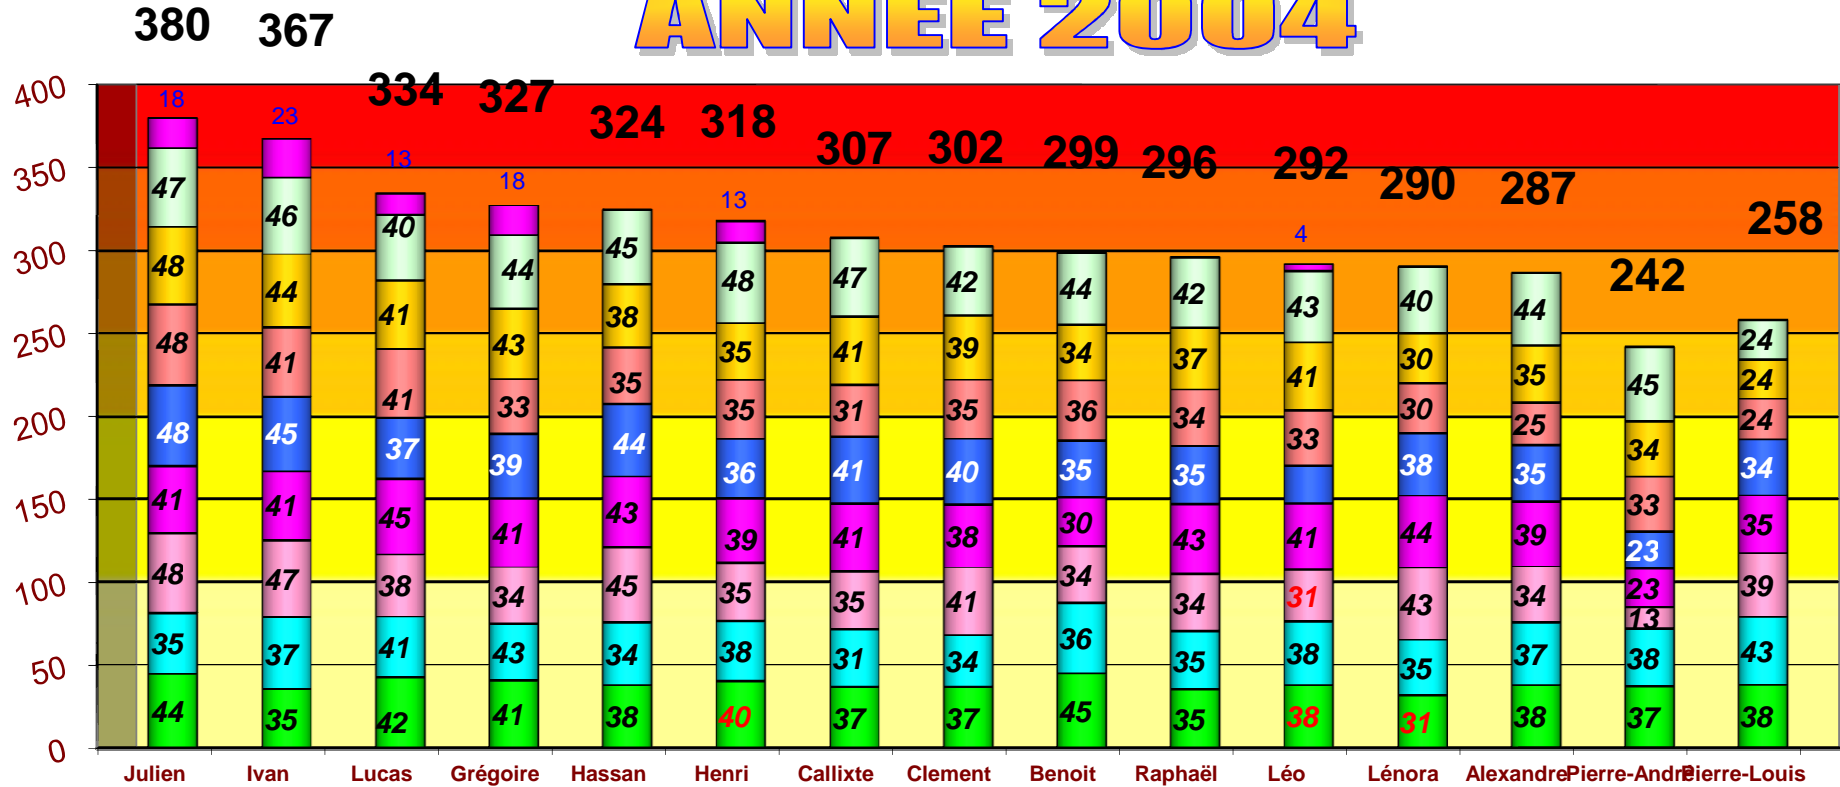

CHAMPIONNAT DU CLUB

ANNEE 2004

1er objectif : entre 100 et

5ème objectif : entre 350 et 400

2ème objectif : entre 200 et 249

4ème objectif : entre 300 et 349

3ème objectif : entre 249 et 299