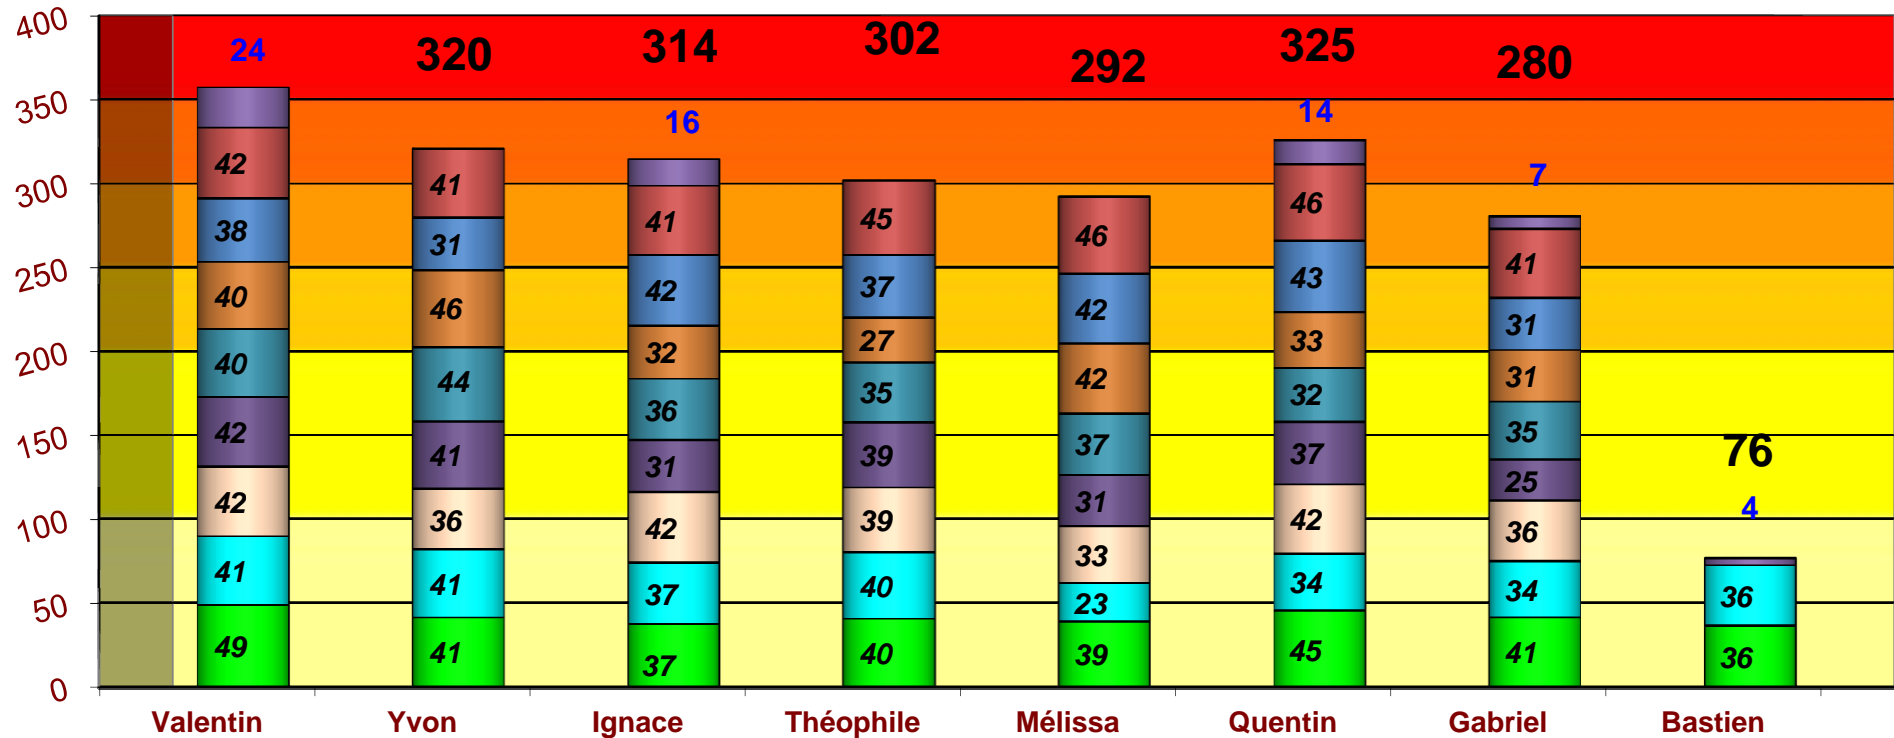

CHAMPIONNAT DU CLUB

ANNEE 2000 & 2001

357

1er objectif : entre 100 et

5ème objectif : entre 350 et 400

2ème objectif : entre 200 et 249

4ème objectif : entre 300 et 349

3ème objectif : entre 249 et 299